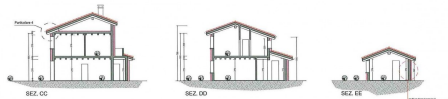

SEZ. O1

SEZ. O2

SEZ. E1