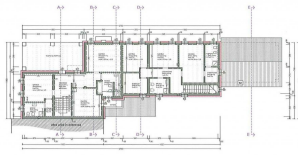

498756606

info@lapiramidepadova.it

BRUSEGANA: si vende terreno di 1.200 mq con possibilità di edificare 1.300 mc per la costruzione di un complesso di 4 unità. NESSUN OBBLIGO DI CERTIFICAZIONE ENERGETICA. RIF. 1435

Prezzo: 280.000 € Mq: 1.624 Camere: 0 Bagni: 0

Pianta Piano Primo

Pianta Piano Terra

Pianta Interground

PROSPETTO OVEST

PROSPETTO EST

PROSPETTO SUD

PROSPETTO NORD