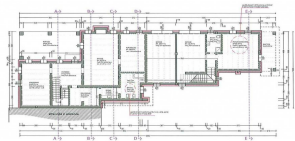

498756606

info@lapiramidepadova.it

BRUSEGANA: si vende terreno di 1.200 mq con possibilità di edificare 1.300 mc per la costruzione di un complesso di 4 unità. NESSUN OBBLIGO DI CERTIFICAZIONE ENERGETICA. RIF. 1435

Prezzo: 280.000 € Mq: 1.624 Camere: 0 Bagni: 0

Pianta Piano Primo

Pianta Piano Terra

Pianta Interground

PROSPETTO OVEST

PROSPETTO EST

PROSPETTO SUD

PROSPETTO NORD