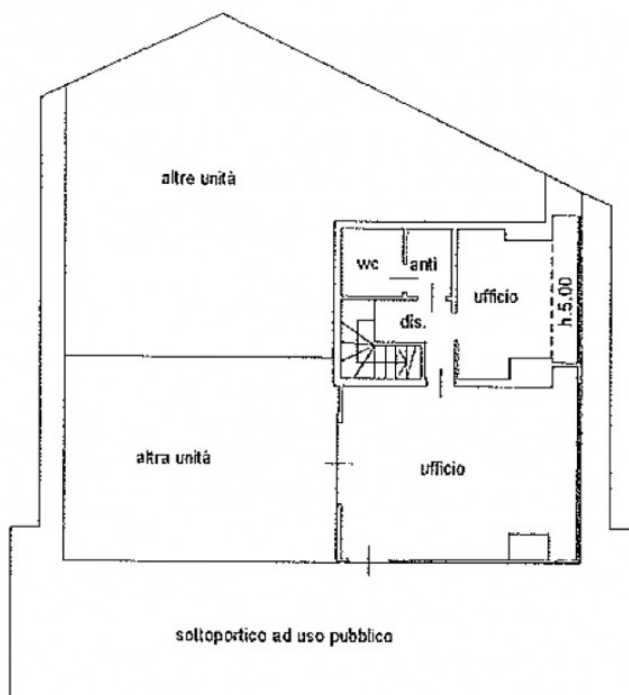

---

Riferimento :686

---

Negozio in vendita a Padova

PIANO TERRA H=2.40

*Agenzia Immobiliare La Piramide Sas*

Address,2

498756606

## LARGO EUROPA CENTRO STORICO

Proponiamo in vendita luminoso e spazioso negozio LOCATO con una superficie di 180 mq, situato in zona centrale e di forte passaggio. La posizione strategica e l'ampia metratura rendono questo immobile ideale per attività commerciali o showroom.

La soluzione è sviluppata così:

al piano terra ingresso su stanza open space con molte vetrine, due bagni e stanza separata. Salendo le scale si arriva al primo piano dove ci sono altre due stanze molto grandi utilizzate come ripostigli.