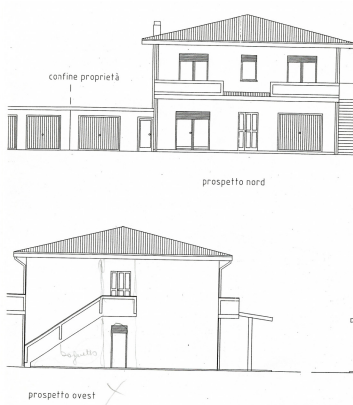

Riferimento :285

Bifamiliare in vendita a Selvazzano Dentro

Agenzia Immobiliare La Piramide Sas

Address,2

498756606

info@lapiramidepadova.it

CASELLE DI SELVAZZANO: Proponiamo porzione di bifamiliare tenuta benissimo con esposizione a SUD-OVEST-NORD, l'immobile è disposto su due livelli terra/primo e si compone di: ingresso-corridoio dotato di una bellissima Stube, cucina abitabile, soggiorno, due camere una singola e una matrimoniale, due bagni di cui uno con vasca finestrato e uno cieco di servizio con doccia, uno studio, ampia taverna completa di una graziosa cucina e di un comodo camino, due terrazzi, garage e piccolo giardino ad uso esclusivo. CERT. ENERG. CL "G" IPE 266.95 RIF 285

Prezzo: 260.000 € Mq: 0 Camere: 2 Bagni: 2

LA PIRAMIDE
AGENZIA IMMOBILIARE
"Uno stile tra due affari"

Agenzia Immobiliare La Piramide Sas

Address,2

498756606

info@lapiramidepadova.it