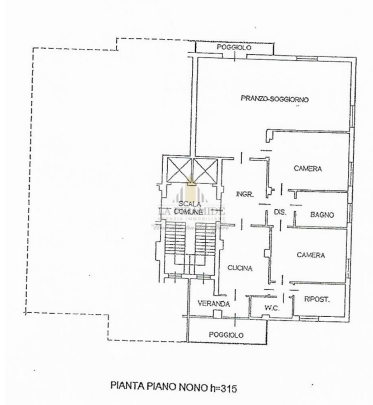

Agenzia Immobiliare La Piramide Sas

Address,2

498756606

info@lapiramidepadova.it