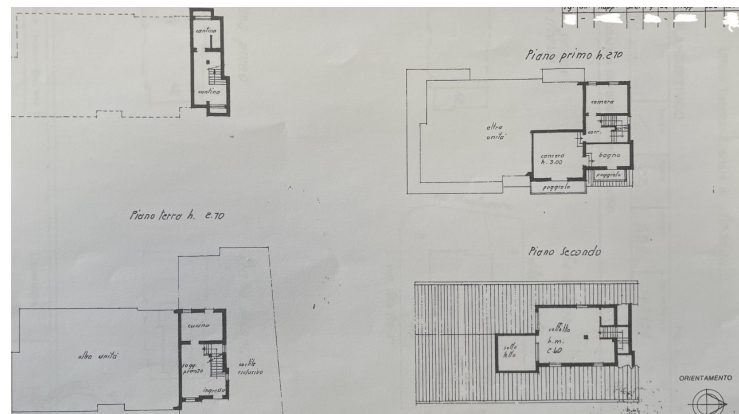

Internamente si compone così: ingresso sul soggiorno e cucina separata, scala interna che porta sia al piano interrato, dove troviamo la lavanderia con il bagno e sia alla zona notte dove troviamo due camere da letto, secondo bagno finestrato e due poggiali. Proseguendo ulteriormente al piano superiore troviamo la mansarda utilizzata come secondo soggiorno e ripostiglio.

Ampio giardino e posto auto. L'IMMOBILE VIENE VENDUTO OCCUPATO.

CLASSE ENERGETICA "D" I.P.E. 181,20

RIF 3727

Prezzo: 180.000 € Mq: 160 Camere: 2 Bagni: 2

LA PIRAMIDE
AGENZIA IMMOBILIARE
"Uno stile tra due affari"