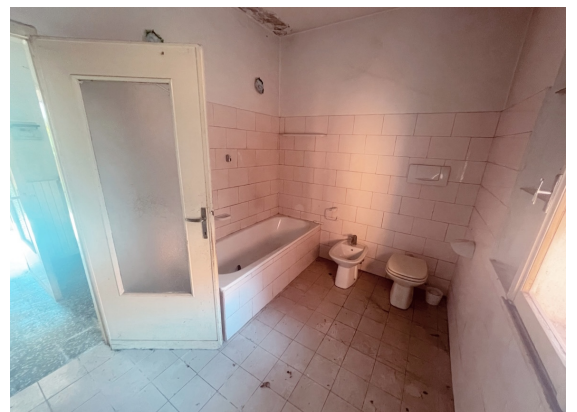

Internamente è sviluppata in due appartamenti uno al piano terra e uno al primo piano, dove troviamo in entrambi i piani soggiorno e cucina separata, camera matrimoniale e bagno finestrato. La casa ha la possibilità di essere rivista completamente e rendere gli ambienti separati dove poter creare la zona giorno al piano terra e di sviluppare la zona notte al piano superiore.

L'immobile necessita di lavori di ristrutturazione con possibilità di sfruttare i bonus ancora attivi.

CLASSE ENERGETICA "G" I.P.E. 196,88

RIF 89

Prezzo: 185.000 € Mq: 150 Camere: 2 Bagni: 2

Agenzia Immobiliare La Piramide Sas