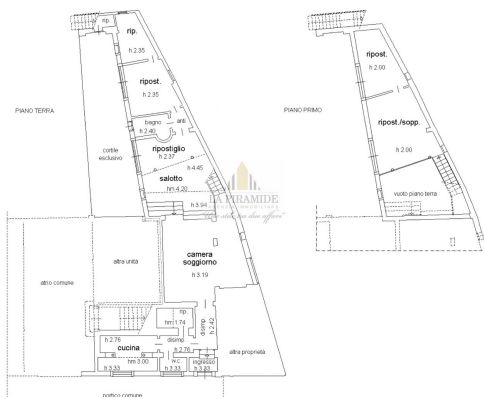

## SANTO PRATO DELLA VALLE

A ridosso del Prato della Valle e della Basilica del Santo proponiamo appartamento al piano terra con scoperto esclusivo.

Internamente è composto da: ingresso, cucina, piccolo ripostiglio, bagno finestrato, luminoso ed ampio soggiorno sviluppato in due sale, camera con cabina armadio, altro bagno finestrato con doccia.

Dal soggiorno tramite la scala accediamo alla zona con soppalco dove troviamo un'altra camera e la zona armadi.

CLASSE ENERGETICA "F" I.P.E. 172,75

RIF 502

*Prezzo: 395.000 €      Mq: 180      Camere: 2      Bagni: 2*