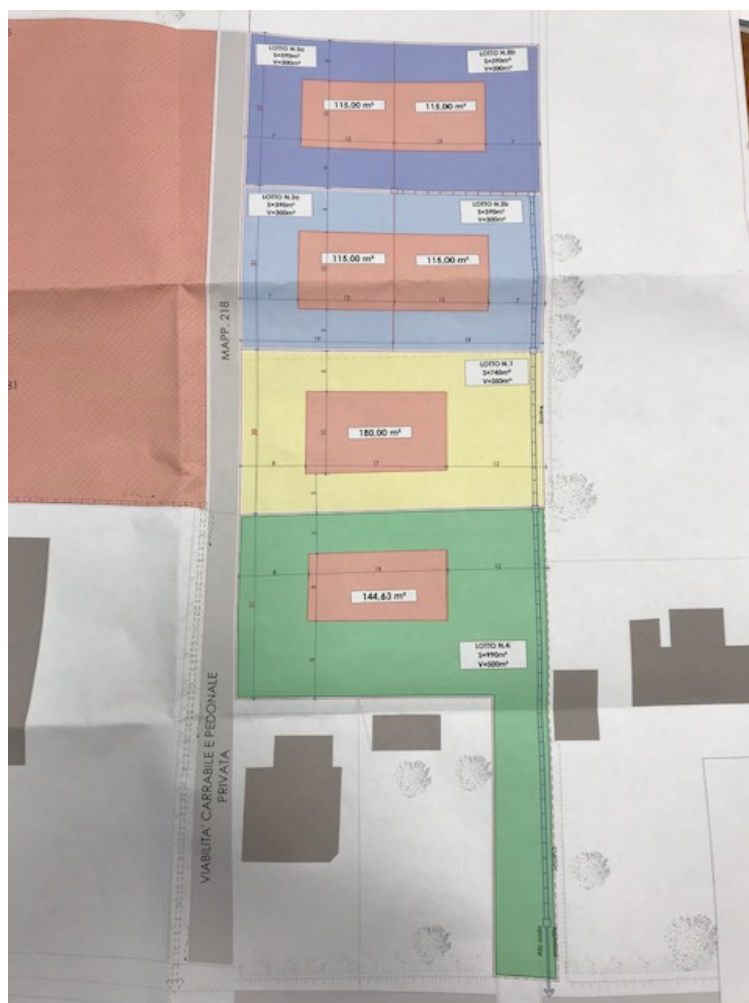

Riferimento :5020

Terreno in vendita a Pianiga

Agenzia Immobiliare La Piramide Sas

Address,2

498756606

info@lapiramidepadova.it

Rif. 5020 All'ombra del campanile di Rivale, proponiamo terreno edificabile di circa 2050 MC netti (ESCLUSI garage portici mandsarde poggioli) su lotto di 3300 mq diviso in 4 lotti dove si può realizzare due bifamiliari e due case singole. Oneri a parte e urbanizzazione da eseguire. Euro 100.000,00