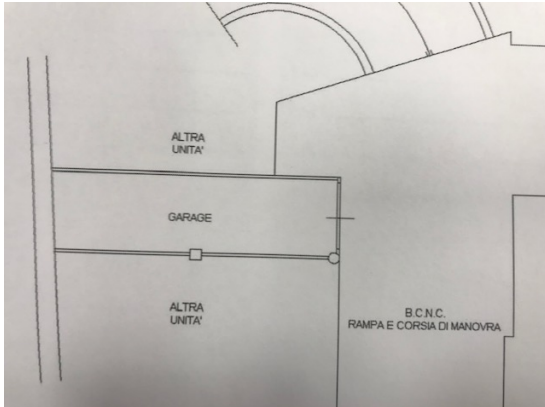

Agenzia Immobiliare La Piramide Sas

Address,2

498756606

info@lapiramidepadova.it